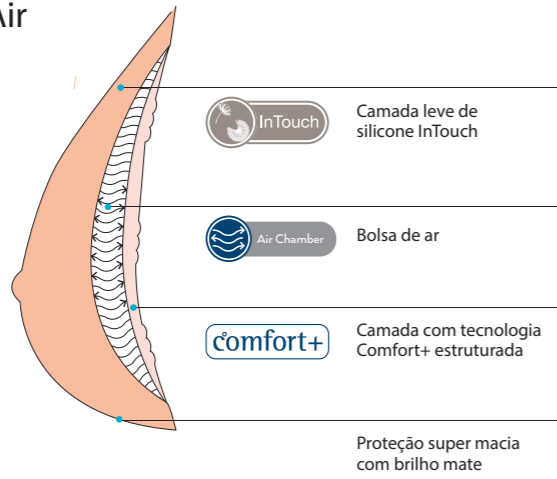

Amoena Adapt Air

Adapt Air Xtra Level 2S^N 328

Forma	Simétrica
Peso	Extra Leve
Camadas	3 camadas
Tamanhos	1-14

Adapt Air Level 2S^N 327

Forma	Simétrica
Peso	Leve
Camadas	3 camadas
Tamanhos	1-14

Adapt Air Xtra Level 2S^N 326

Forma	Simétrica
Peso	Extra Leve
Camadas	3 camadas
Tamanho	1-14

Amoena Energy

Energy Level 2S 342*

Forma	Simétrica
Peso	Leve
Camadas	3 camadas
Tamanhos	1-14
Tamanhos Tawny	1-14

Energy 1S 349*

Forma	Simétrica
Peso	Standard
Camadas	3 Camadas
Tamanhos	1-12