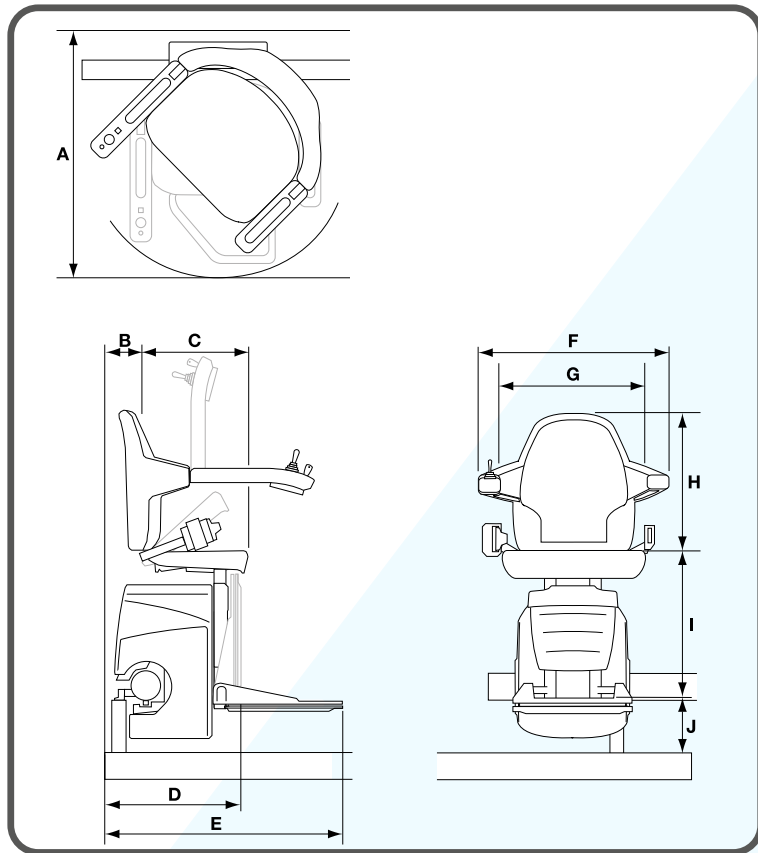

DIMENSIONES *classic*

VISTA SUPERIOR - VISTA LATERAL - VISTA FRONTAL

Classic	Dimensions	
	Van Gogh	Rembrandt
A Radio de giro*	730-665mm	750-685mm
B Pared hasta interior de respaldo	105mm	125mm
C Profundidad de silla	370mm	370mm
D Ancho mínimo plegado hasta reposapiés	420mm	440mm
E Ancho mínimo abierto hasta reposapiés	640mm	660mm
	Reposapiés ancho	610mm
F Ancho apoyabrazos - externo	560mm	560mm
G Ancho apoyabrazos - interno	440mm	440mm
H Altura respaldo	400mm	400mm
I Altura reposapiés hasta silla	475mm	475mm
J Altura mínima reposapiés	125mm	125mm
Prolongación mínima en escalera	170mm	190mm
Límite de peso máximo	125kg	125kg

*Las dimensiones pueden variar según se trata de una silla izquierda o derecha.

DIMENSIONES *elegance*

VISTA SUPERIOR - VISTA LATERAL - VISTA FRONTAL

Elegance	Dimensions	
	Van Gogh	Rembrandt
A Radio de giro*	720-700mm	740-720mm
B Pared hasta interior de respaldo	110mm	130mm
C Profundidad de silla	380mm	380mm
D Ancho mínimo plegado hasta reposapiés	420mm	440mm
E Ancho mínimo abierto hasta reposapiés	640mm	660mm
	Reposapiés ancho	610mm
F Ancho apoyabrazos - externo	565-595mm	565-595mm
G Ancho apoyabrazos - interno	435-465mm	435-465mm
H Altura respaldo	395-415mm	395-415mm
I Altura reposapiés hasta silla	490mm	490mm
J Altura mínima reposapiés	125mm	125mm
Prolongación mínima en escalera	170mm	190mm
Límite de peso máximo	125kg	125kg

*Las dimensiones pueden variar según se trata de una silla izquierda o derecha.