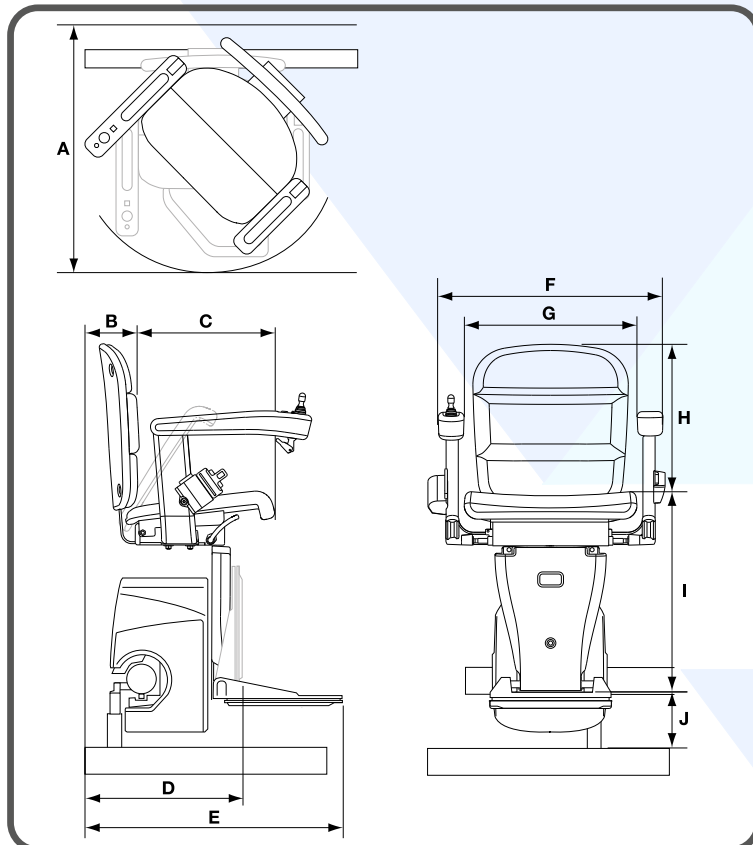

DIMENSIONES *classic*

VISTA SUPERIOR - VISTA LATERAL - VISTA FRONTAL

Classic	Dimensions	
	Van Gogh	Rembrandt
A Radio de giro*	730-665mm	750-685mm
B Pared hasta interior de respaldo	105mm	125mm
C Profundidad de silla	370mm	370mm
D Ancho mínimo plegado hasta reposapiés	420mm	440mm
E Ancho mínimo abierto hasta reposapiés	640mm	660mm
	Reposapiés ancho	610mm
F Ancho apoyabrazos - externo	560mm	560mm
G Ancho apoyabrazos - interno	440mm	440mm
H Altura respaldo	400mm	400mm
I Altura reposapiés hasta silla	475mm	475mm
J Altura mínima reposapiés	125mm	125mm
Prolongación mínima en escalera	170mm	190mm
Límite de peso máximo	125kg	125kg

*Las dimensiones pueden variar según se trata de una silla izquierda o derecha.

DIMENSIONES *elegance*

VISTA SUPERIOR - VISTA LATERAL - VISTA FRONTAL

Elegance	Dimensions	
	Van Gogh	Rembrandt
A Radio de giro*	720-700mm	740-720mm
B Pared hasta interior de respaldo	110mm	130mm
C Profundidad de silla	380mm	380mm
D Ancho mínimo plegado hasta reposapiés	420mm	440mm
E Ancho mínimo abierto hasta reposapiés	640mm	660mm
	Reposapiés ancho	610mm
F Ancho apoyabrazos - externo	565-595mm	565-595mm
G Ancho apoyabrazos - interno	435-465mm	435-465mm
H Altura respaldo	395-415mm	395-415mm
I Altura reposapiés hasta silla	490mm	490mm
J Altura mínima reposapiés	125mm	125mm
Prolongación mínima en escalera	170mm	190mm
Límite de peso máximo	125kg	125kg

*Las dimensiones pueden variar según se trata de una silla izquierda o derecha.