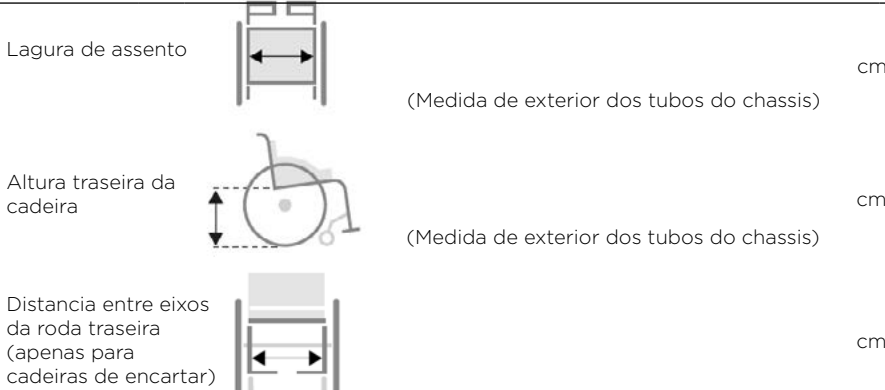

Os preços recomendados ao público das opções apenas são válidos quando encomendados junto da cadeira. Quando pedidos como acessórios consulte a sua Ortopedia.