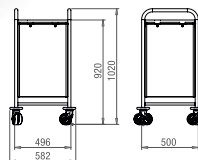

REF.	10.CR.1550	10.CR.1551
Descrição / Description / Descripción	Carro Roupa Suja e Limpa c/ tampa Trolley for Clean and dirty Linen with cover Chariot pour linge propre et sale avec couvercle Carro de Ropa Sucia y Limpia con tapa	
Material Artigo / Material Article / Matériel Article / Material artículo	Aço acabamento epoxy Steel with epoxy finishing Acier avec finition époxy Acero acabado epoxy	Aço Inoxidável Stainless steel Acier inoxydable Acero inoxidable
Dimensões Artigo / Dimensions Article / Article Dimensions / Dimensiones Artículo	1160x550x940mm	
Peso Líquido / Net Weight / Poids Net / Peso Neto	20kg	19,6kg
Peso Bruto / Gross Weight / Poids Brut / Peso Bruto	21kg	20,6kg
Volume Bruto / Gross Volume / Volume Brut / Volumen Bruto	0,655m ³	

REF.	10.CR.1520	10.CR.1521	10.1541.A.1657
Descrição / Description / Descripción	Carro Transporte de Roupa Suja Simples / Simple Trolley for dirty linen Chariot simple pour linge sale / Carro de transporte de ropa Sucia Simple		
Material Artigo / Material Article / Matériel Article / Material artículo	Aço acabamento epoxy Steel with epoxy finishing Acier avec finition époxy Acero acabado epoxy		Aço Inoxidável Stainless steel Acier inoxydable Acero inoxidable
Dimensões Artigo / Dimensions Article / Article Dimensions / Dimensiones Artículo	500x500x1020mm		1150x500x900mm
Peso Líquido / Net Weight / Poids Net / Peso Neto	9kg	7,6kg	15,7kg
Peso Bruto / Gross Weight / Poids Brut / Peso Bruto	10kg	8,6kg	17,2kg
Volume Bruto / Gross Volume / Volume Brut / Volumen Bruto	0,378m ³		0,539m ³