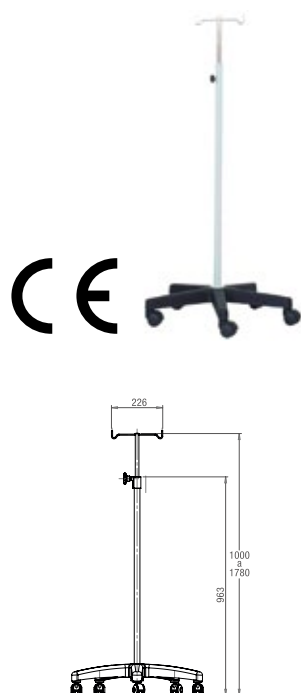

REF.	10.AD.1450	10.AD.1455
Descrição / Description / Descripción	Suporte Bacia Duplo / Double Basin Support / Support de cuvettes double / Soporte Cuenca Doble	
Material Artigo / Material Article / Matériel Article / Material artículo	Aço com acabamento Epoxy / Steel with Epoxy Finishing / Acier avec finition époxy / Acero con acabado Epoxy	Aço Inoxidável / Stainless steel / Acier inoxydable / Acero inoxidable
Dimensões Artigo / Dimensions Article / Article Dimensions / Dimensiones Artículo	670x600x1000mm	
Peso Líquido / Net Weight / Poids Net / Peso Neto	6,1kg	5,9kg
Peso Bruto / Gross Weight / Poids Brut / Peso Bruto	6,4kg	6,2kg
Volume Bruto / Gross Volume / Volume Brut / Volumen Bruto	0,202m <sup>3</sup>	