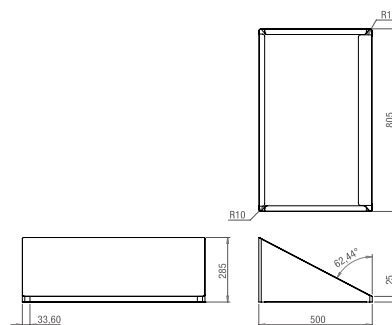

REF.	10.VE.3021	10.VE.3019
Descrição Description Description Descripción	Vestiário Simples 2 Cacifos em L Simple Locker - 2 doors L Format Casiers simples - 2 portes Format en L Taquilla simples - 2 puertas formato en L	
Material Artigo Material Article Materiel Article Material artículo	Aço com acabamento epoxy Steel with epoxy finishing Acier avec finition époxy Acero con acabado epoxy	
Dimensões Artigo / Dimensions Article Article Dimensions / Dimensiones Artículo	500x420x1710mm	500x420x1910mm
Peso Líquido / Net Weight Poids Net / Peso Neto	31kg	33kg
Peso Bruto / Gross Weight Poids Brut / Peso Bruto	32,5kg	34,5kg
Volume Bruto / Gross Volume Volume Brut / Volumen Bruto	0,376m ³	0,419m ³

REF.	10.VE.3022	10.VE.3020
Descrição Description Description Descripción	Vestiário Duplo 4 Cacifos em L Doble Locker - 4 doors L Format Casier double - 4 portes Format en L Taquilla Dupla - 4 puertas formato en L	
Material Artigo Material Article Materiel Article Material artículo	Aço com acabamento epoxy Steel with epoxy finishing Acier avec finition époxy Acero con acabado epoxy	
Dimensões Artigo / Dimensions Article Article Dimensions / Dimensiones Artículo	500x800x1710mm	500x800x1910mm
Peso Líquido / Net Weight Poids Net / Peso Neto	55kg	58kg
Peso Bruto / Gross Weight Poids Brut / Peso Bruto	57kg	60kg
Volume Bruto / Gross Volume Volume Brut / Volumen Bruto	0,733m ³	0,819m ³