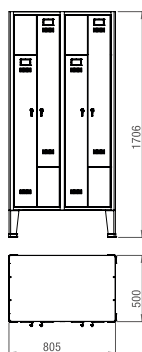

REF.	10.VE.3021	10.VE.3019
Descrição Description Description Descripción	Vestiário Simples 2 Cacifos em L Simple Locker - 2 doors L Format Casiers simples - 2 portes Format en L Taquilla simples - 2 puertas formato en L	
Material Artigo Material Article Materiel Article Material artículo	Aço com acabamento epoxy Steel with epoxy finishing Acier avec finition époxy Acero con acabado epoxy	
Dimensões Artigo / Dimensions Article Article Dimensions / Dimensiones Artículo	500x420x1710mm	500x420x1910mm
Peso Líquido / Net Weight Poids Net / Peso Neto	31kg	33kg
Peso Bruto / Gross Weight Poids Brut / Peso Bruto	32,5kg	34,5kg
Volume Bruto / Gross Volume Volume Brut / Volumen Bruto	0,376m ³	0,419m ³

REF.	10.VE.3022	10.VE.3020
Descrição Description Description Descripción	Vestiário Duplo 4 Cacifos em L Doble Locker - 4 doors L Format Casier double - 4 portes Format en L Taquilla Dupla - 4 puertas formato en L	
Material Artigo Material Article Materiel Article Material artículo	Aço com acabamento epoxy Steel with epoxy finishing Acier avec finition époxy Acero con acabado epoxy	
Dimensões Artigo / Dimensions Article Article Dimensions / Dimensiones Artículo	500x800x1710mm	500x800x1910mm
Peso Líquido / Net Weight Poids Net / Peso Neto	55kg	58kg
Peso Bruto / Gross Weight Poids Brut / Peso Bruto	57kg	60kg
Volume Bruto / Gross Volume Volume Brut / Volumen Bruto	0,733m ³	0,819m ³