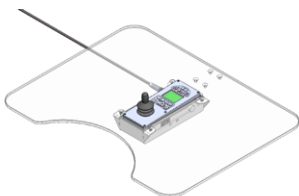

Montagem do comando na mesa

◀ VOLTAR

// SEP110143