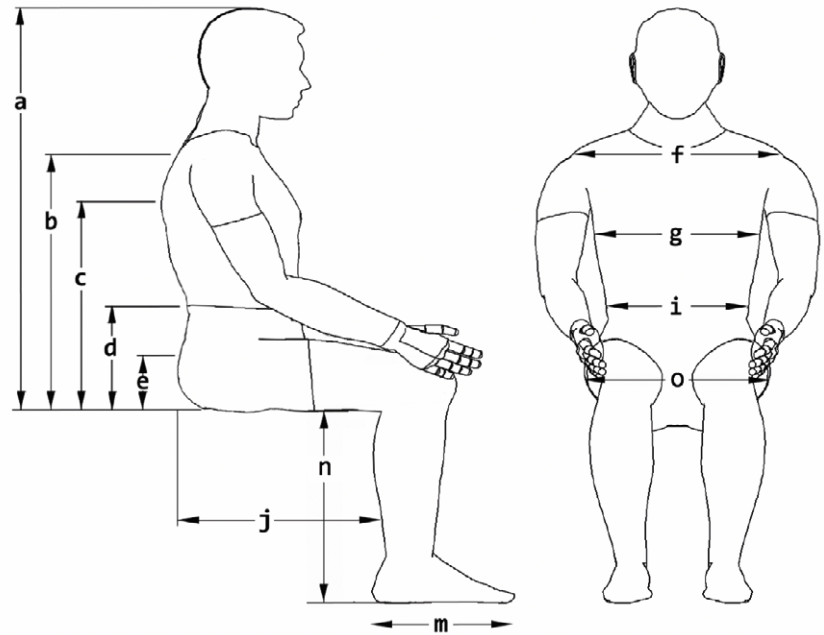

Especificações do assento

Sistema de assento	SEDEO PRO	Tamanho do assento	Largura ajustável de 38 a 56 cm Profundidade ajustável de 40 a 56 cm
Peso da cadeira	Sem baterias desde 140 kg Com baterias desde 165 kg	Altura do assento	De 41,5 cm a 49 cm
Todas as bases são compatíveis com o sistema DAHL			