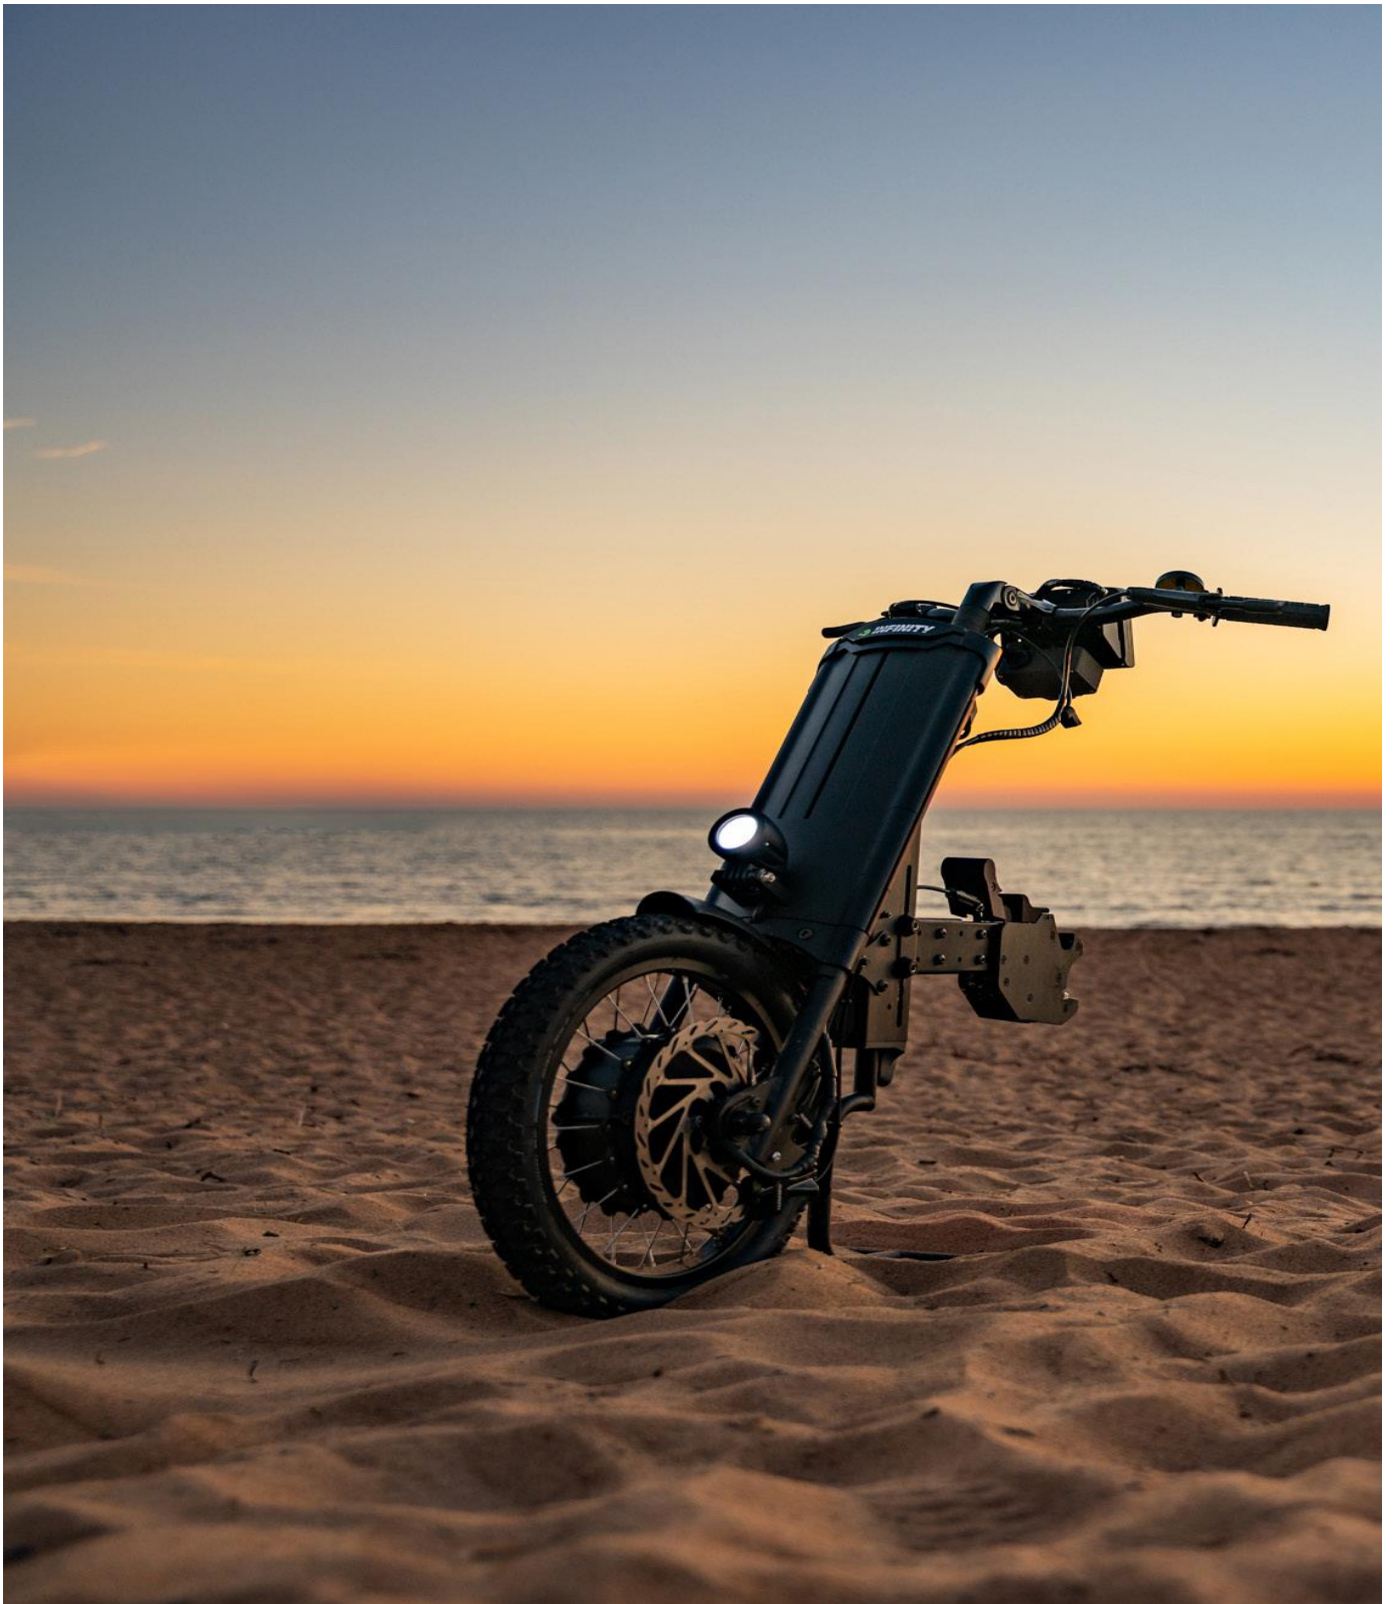

INFINITY

A bicicleta de mão elétrica Infinity é o produto perfeito para a máxima mobilidade e flexibilidade.

Consegue economizar tempo e energia, usando convenientemente a sua cadeira de rodas existente, para percorrer distâncias maiores do que normalmente faz com a cadeira de rodas manual.

A bicicleta de mão elétrica Infinity é o produto perfeito para a máxima mobilidade e flexibilidade - seja para ir para uma loja ou para os treinos das crianças. Infinity é fácil de ligar e desligar, em apenas alguns segundos torna a sua cadeira de rodas manual num veículo elétrico, obtendo uma autonomia de 45 km com o Infinity. Com um peso de 21kg (incl. bateria), pode levar o Infinity no seu carro, se necessário. Rodas de 16", anti-derrapagem e travão de motor marcam Infinity como um produto seguro que o auxilia no dia a dia. Programe a sua bicicleta de mão de acordo com as suas necessidades usando o perfil pessoal (aqui poderá escolher a velocidade, os temas e aceleração). Infinity é fácil de ajustar no comprimento e altura, e fácil de conectar ou desconectar.

Especificações

Motor: PM sem escovas 500W

Tipo de bateria: Li-Ion 48V, 10Ah (480 Wh)

Peso total: 21 kg incl. bateria (peso da bateria 3 kg)

Dimensão da roda: 16"

Alcance máximo (com bateria totalmente carregada): 45 km *(tipo de condução, superfície e peso do usuário afetam o alcance máximo)*

Fusível: Eletrónico 20A

Peso máximo do usuário: 125 kg

Inclinação máxima: 8 graus (com um peso de usuário de 100 kg)

Carregador de bateria: 100-240 VAC, 50/60Hz

Tempo de carregamento: Carregamento normal ca 3-4 horas