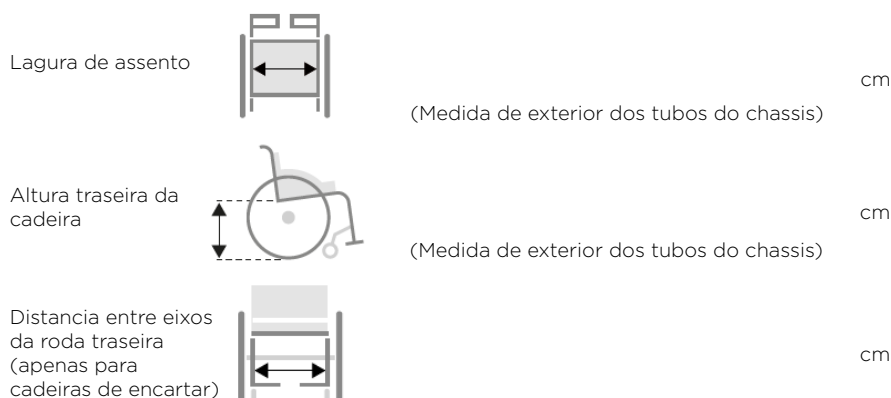

Obrigatório preencher:

Para seguimento de encomenda / determinar a compatibilidade do produto com a sua cadeira, indique:

Marca:

Modelo:

Número de série: