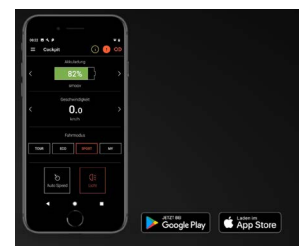

INVACARE PORTUGAL II, Lda
Rua da Estrada Velha, nº 949 - 4465-784 Leça do Balio - Portugal
Portugal@invacare.com - www.invacare.pt

Yes, you can.®

P.R.P.

Válido a partir Março 2020, Acresce IVA à taxa legal em vigor

Alber® SmooV One

NOVIDADE

Assistente elétrico para cadeira de rodas manual

Código ISO 12 24 09 - Unidades de propulsão

Descrição:

- Unidade de apoio à propulsão da cadeira de rodas manual com controlo por roda com eixo multidirecional, motor integrado e estrutura de ligação à cadeira com pega de transporte e baterias de lítio incorporadas.

Ligação de bluetooth à unidade de condução instalada no chassis anterior da cadeira (esquerda ou direita).

- Leve: 7,2 kg
- Luz de posição traseira e conexão USB

- Compatível com cadeiras de rodas manuais com chassis rígido ou de encartar

- Conexão com a app SmooV através de Bluetooth (autonomia, velocidade, modos de condução, etc)

- Carregador com entrada magnética EasyConnect

- Autonomia até 20 km
- Peso máximo de utilizador: 140 kg

Data:

Ortopedia:

Nome Utilizador:

Nº da Encomenda:

☐ Pf marque o seu pedido com uma cruz   ☒ Característica standard   ☐ Sem acréscimo   NC: Não compatível com opção XXX

Peso do utilizador =   **kg.**